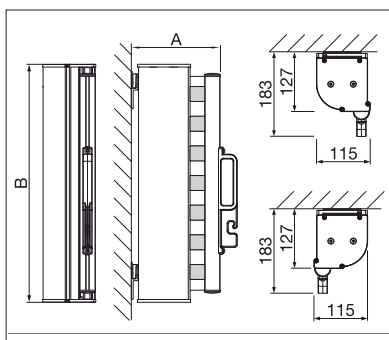

SR5000 | SR6000 FLEX

Box width

↔	min.	120cm
	max.	200cm

Pull out length

↑	min.	100cm
	max.	400cm

Dimensiones técnicas en milímetros

SR5000 Wall fixing

SR6000 Wall fixing / Top fixing