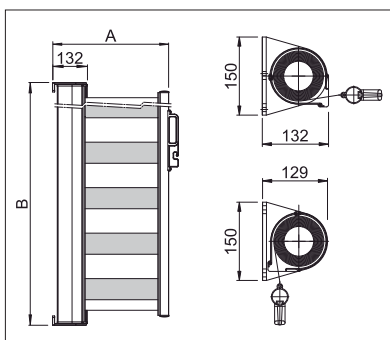

SR5000 | SR6000 FLEX

Box width

↔	min.	120cm
	max.	200cm

Pull out length

↑	min.	100cm
	max.	400cm

Dimensiones técnicas en milímetros

SR5000 Wall fixing

SR6000 Wall fixing / Top fixing