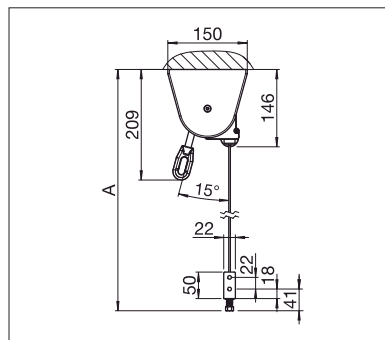

VENTANA Y FACHADA
TOLDO VERTICAL COMPACTO CON
COFRE DE PROTECCIÓN

UNIVERSAL US3510 | US3910

Guías de cable

Guías de varilla

Guías de rail

- Sistema de caja compacta cofre redondo
- Opciones de montaje en la pared, debajo del techo o entre muros
- Varios sistemas de guía: Cables de alambre, varillas o perfil de aluminio
- Elegante sistema de uso ante frentes de vidrio o terrazas techadas
- Maniobra manual a través de la pared, posible mediante reductor / placa de unión
- Opciones de acoplamiento para máx. 3 unidades

US3510

min. 40 cm
max. 400 cm

min. 40 cm
max. 250 cm

max. 50 km/h

US3910

min. 40 cm
max. 450 cm

min. 40 cm
max. 400 cm*

*with cable/rod design to max. 300 cm high

Dimensiones técnicas en milímetros

US3510 Wall installation

US3910 Top installation

US3910 Offset wall mounting

EN 13561

COLORES

Descubre diferentes opciones modificando el color de la estructura.

TEXTIL