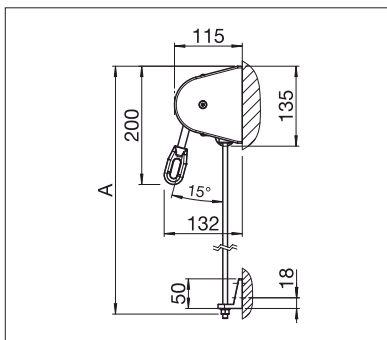

VENTANA Y FACHADA
TOLDO VERTICAL COMPACTO CON
COFRE DE PROTECCIÓN

UNIVERSAL US3510 | US3910

Guías de cable

Guías de varilla

Guías de rail

- Sistema de caja compacta cofre redondo
- Opciones de montaje en la pared, debajo del techo o entre muros
- Varios sistemas de guía: Cables de alambre, varillas o perfil de aluminio
- Elegante sistema de uso ante frentes de vidrio o terrazas techadas
- Maniobra manual a través de la pared, posible mediante reductor / placa de unión
- Opciones de acoplamiento para máx. 3 unidades

US3510

min. 40 cm
max. 400 cm

min. 40 cm
max. 250 cm

max. 50 km/h

US3910

min. 40 cm
max. 450 cm

min. 40 cm
max. 400 cm*

*with cable/rod design to max. 300 cm high

Dimensiones técnicas en milímetros

US3510 Wall installation

US3910 Top installation

US3910 Offset wall mounting

EN 13561

COLORES

Descubre diferentes opciones modificando el color de la estructura.

TEXTIL