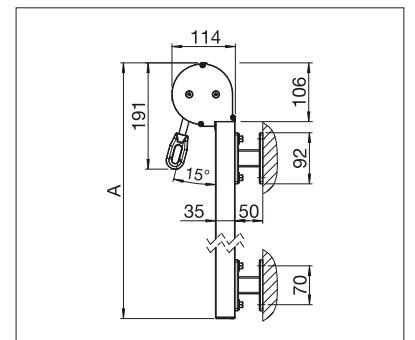

VENTANA Y FACHADA
TOLDO VERTICAL COMPACTO CON
COFRE DE PROTECCIÓN

UNIVERSAL US3510 | US3910

Guías de cable

Guías de varilla

Guías de rail

- Sistema de caja compacta cofre redondo
- Opciones de montaje en la pared, debajo del techo o entre muros
- Varios sistemas de guía: Cables de alambre, varillas o perfil de aluminio
- Elegante sistema de uso ante frentes de vidrio o terrazas techadas
- Maniobra manual a través de la pared, posible mediante reductor / placa de unión
- Opciones de acoplamiento para máx. 3 unidades

US3510

min. 40 cm
max. 400 cm

min. 40 cm
max. 250 cm

max. 50 km/h

US3910

min. 40 cm
max. 450 cm

min. 40 cm
max. 400 cm*

*with cable/rod design to max. 300 cm high

Dimensiones técnicas en milímetros

US3510 Wall installation

US3910 Top installation

US3910 Offset wall mounting

EN 13561

COLORES

Descubre diferentes opciones modificando el color de la estructura.

TEXTIL